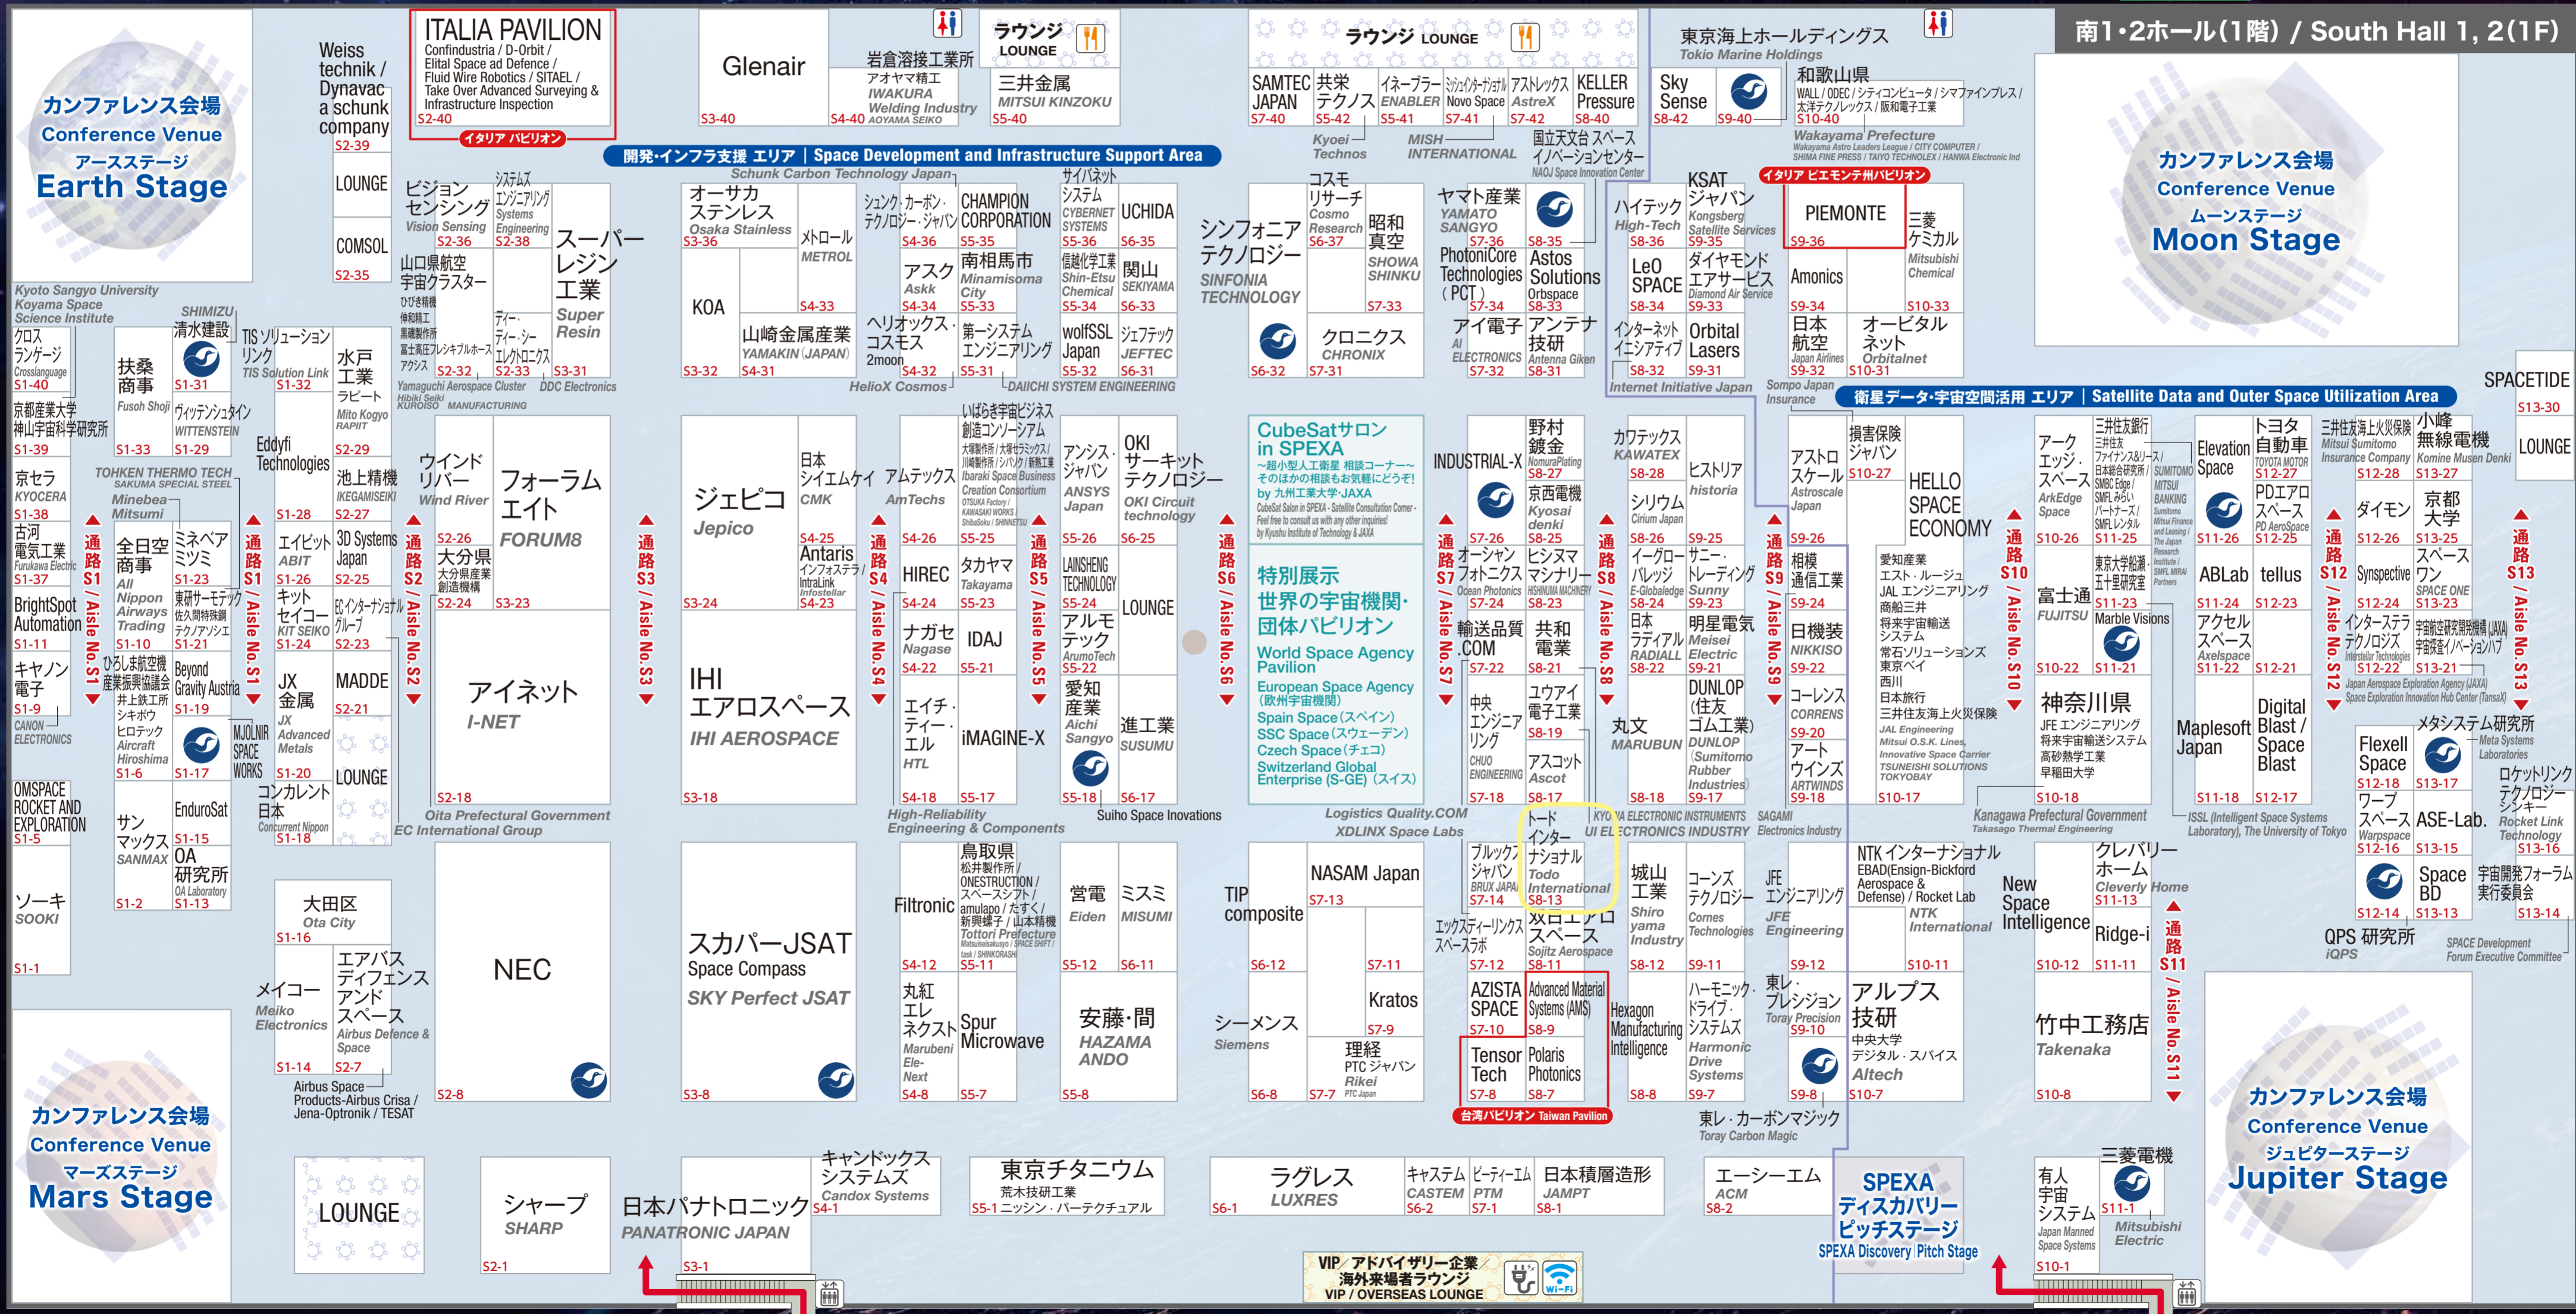

会期 2026年5月27日[水]~29日[金] 10:00~17:00
Dates May 27 [Wed] - 29 [Fri], 2026 10:00 - 17:00

会場 東京ビッグサイト 南ホール
Venue Tokyo Big Sight, Japan South Halls

後援 内閣府 宇宙開発戦略推進事務局 / 宇宙開発フォーラム実行委員会 / ASE-Lab.
Supported by National Space Policy Secretariat, Cabinet Office, Government of Japan / SPACE Development Forum Executive Committee / ASE-Lab.

主催 RX Japan合同会社
Organised by RX Japan GK

お目当ての会社の探し方 / How to look for exhibitors

- 1** スマホで出展社検索サイトにアクセス
Access the Exhibitor Directory with your smartphone
- 2** お目当ての会社を検索して小間番号を確認
Search the exhibitor you are looking for and check out the booth number
- 3** 小間番号から下記の図でブースの位置をお探しいください
Find the exhibitor's booth location on the map below by the booth number

カンファレンスのご案内

Conference Information

講演無料 / 事前申込み不要
講演スケジュールや会場は右記よりご確認ください。

SPEXAディスカバリー(ピッチステージ)

SPEXA Discovery / Pitch Stage

講演無料 / 事前申込み不要
出展社の技術と取り組みが5分でわかる! 多数のテーマをご用意。会場入り口横の特設ステージで連日開催

特別展示 世界の宇宙機関・団体パビリオン

World Space Agency Pavilion

本パビリオンは、世界の宇宙機関、関連団体が集結し、各国の最先端の宇宙技術や取り組みを紹介する特別展示エリアです。

2026年5月1日現在、実際のレイアウトと異なる場合がございます。This Floor Map is as of May 1, 2026. The actual layout might be different.

1% for PT 私たちは紙の購入金額の1%を森林保全に寄付しております。We donate 1% of our paper purchase amount to forest conservation.